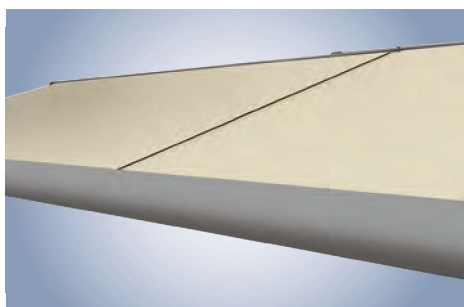

Meerveldinstallaties voor bijzonder grote schaduwoppervlaktes

Voor gecombineerde systemen met meerdere velden worden twee doekvelden met één motor verbonden. Zo kunnen ze gelijktijdig worden bediend (behalve bij Volant Plus-optie).

- voor brede terrassen tot 48 m²
- verbindende spleetafdekking tussen de installaties
- bij gekoppelde systemen LED-spots asymmetrisch verdeeld

Opal Design II/LED

max. breedte	max. uitval
650 cm/1.200* cm	400 cm

Optie Volant Plus

max. breedte	max. uitval	uitval Volant Plus
500/600 cm	350/300 cm	100, 150, 210 cm

* 2-delige systemen