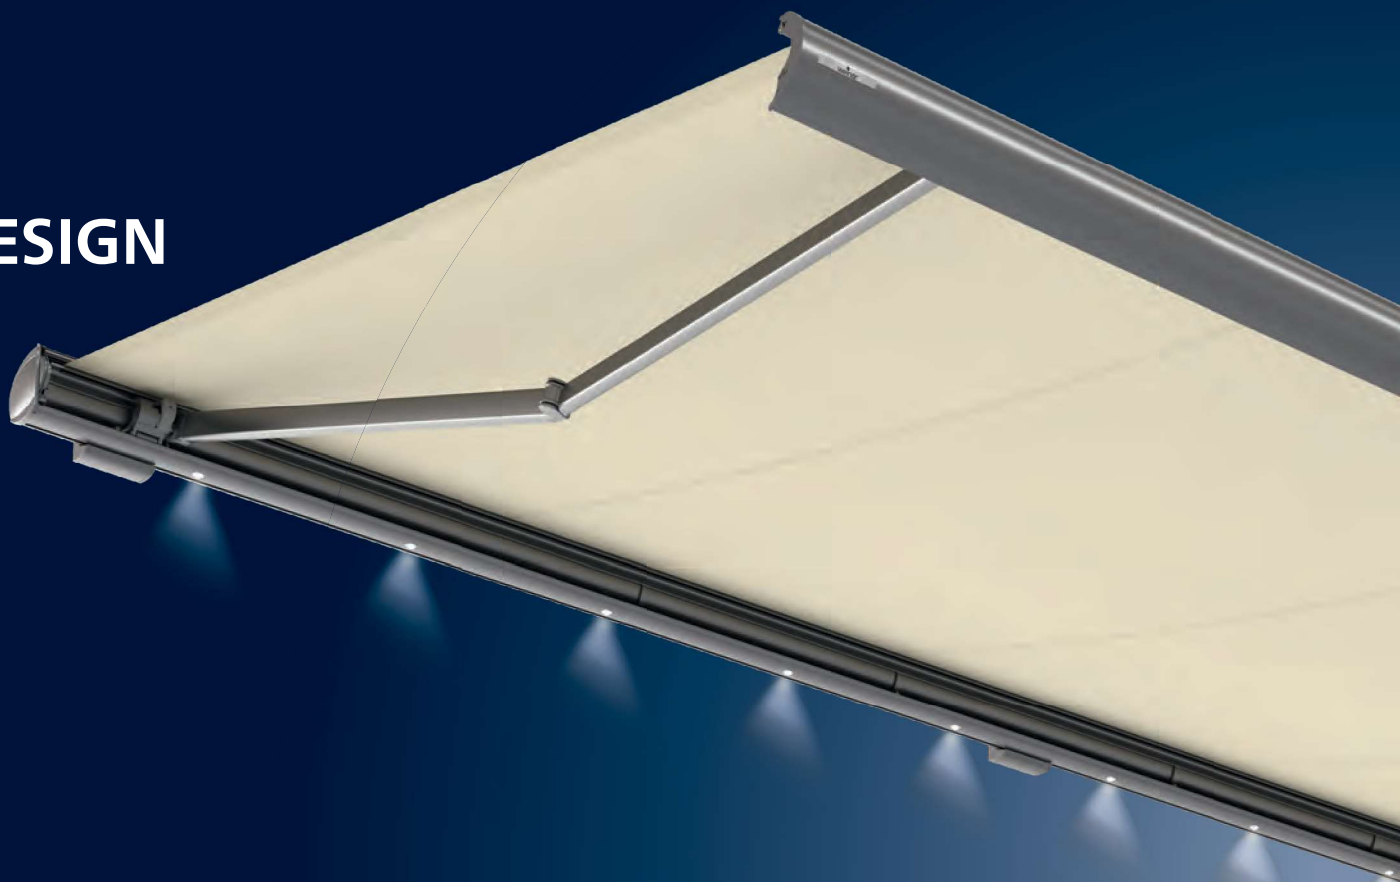

DESIGN

Design is gevoel voor stijl – compromisloos met fraaie vormgeving

Klassiek of modern – weinor zonneschermen vallen op met hoogwaardige materialen en een esthetische vormgeving.

Zo is de meest geavanceerde technologie opgenomen in een modern design. Kies volledig volgens uw eigen wensen en uw persoonlijke inrichting het zonnescherm dat perfect bij u past.