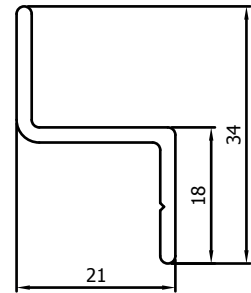

VR073

Z-profiel 21mm
Guide inférieur 21mm