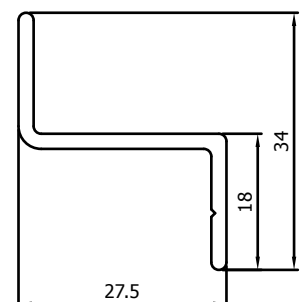

VR074

Z-profiel 27,5mm
Guide inférieur 27,5mm