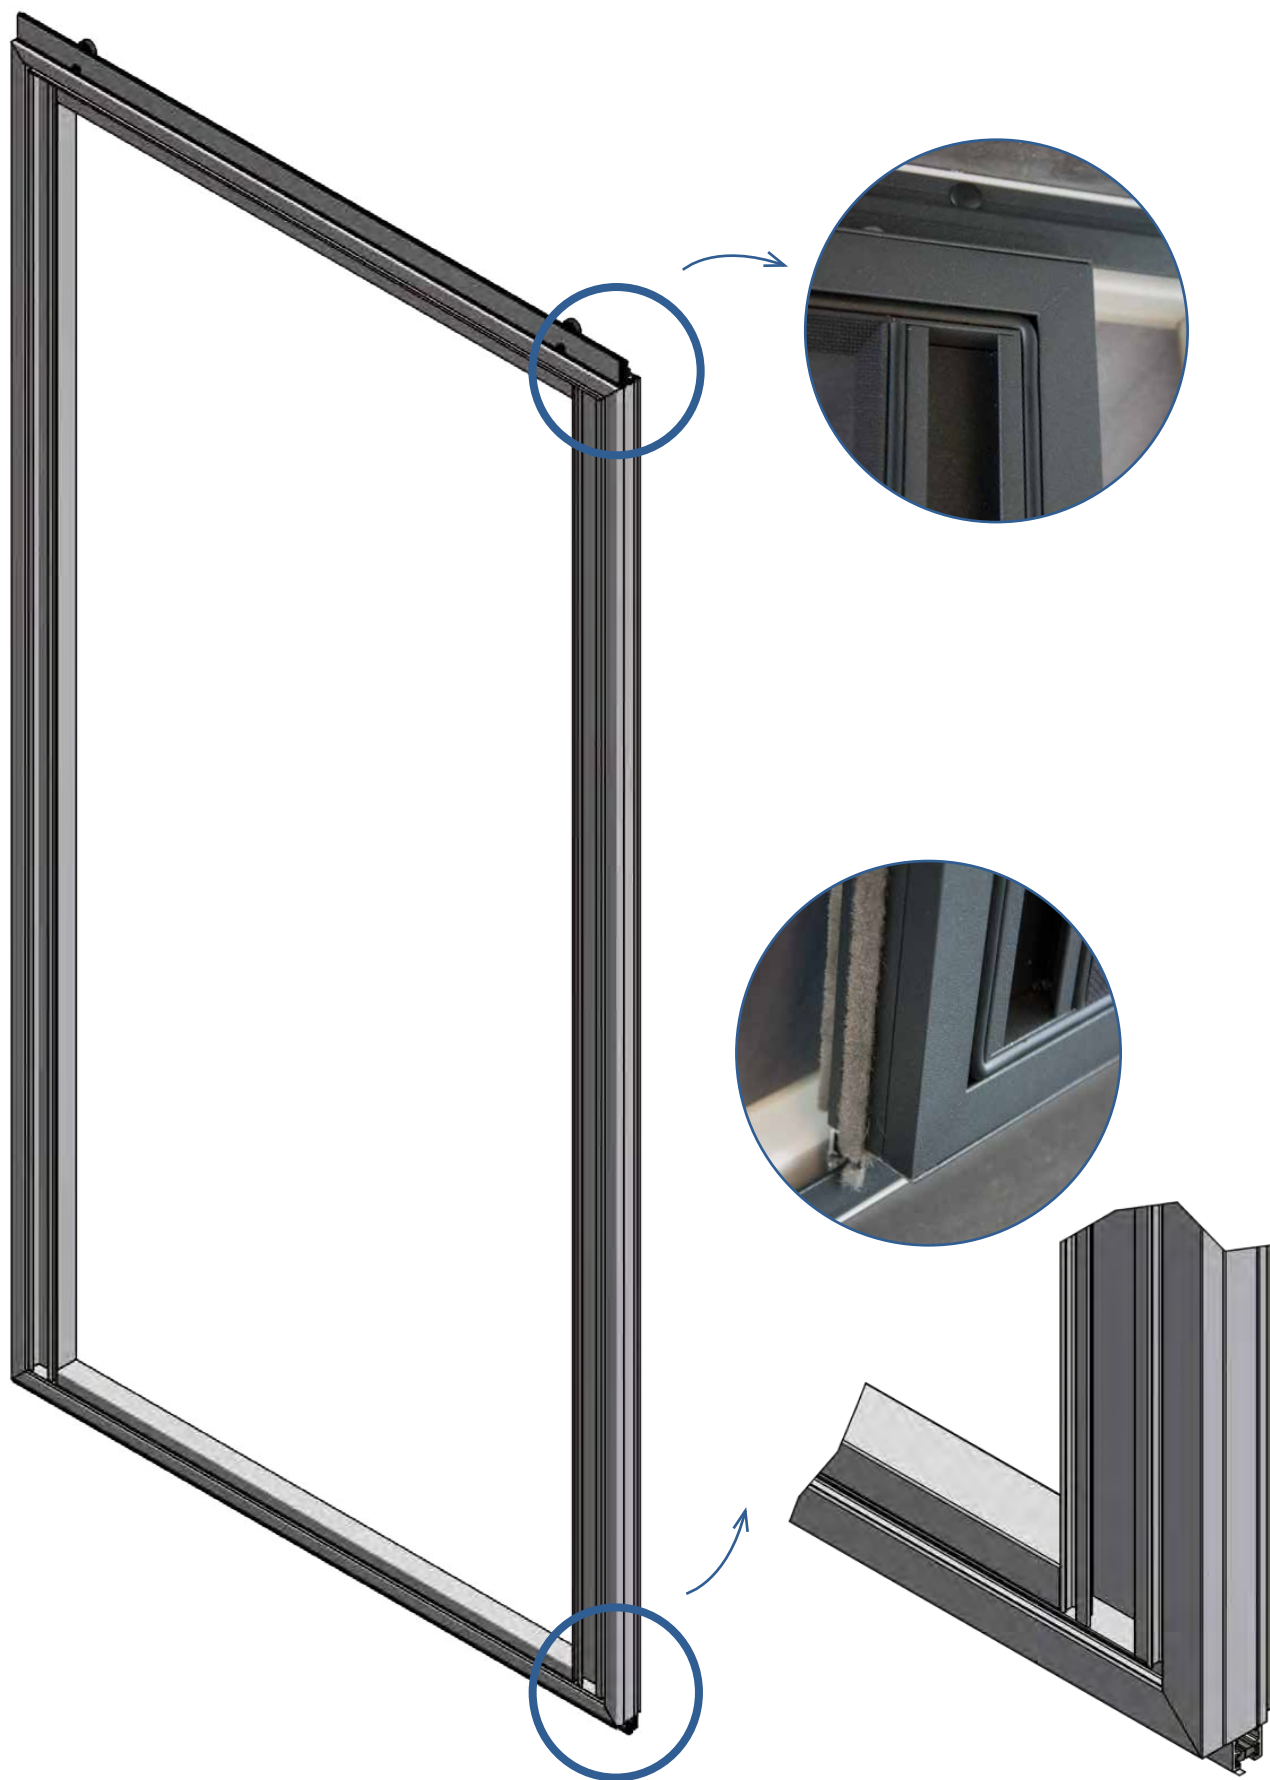

Schuifvliedendeur Elegance+ // Porte Moustiquaire Coulissante Elegance+

Montagetekening // dessin d'assemblage

Schuifvliedendeuren
Portes moustiquaires coulissantes

Schuifvliedendeur Elegance+
Porte Moustiquaire Coulissante Elegance+