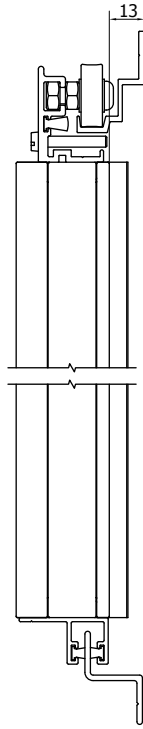

## VP1010

Wielhouder  
Profil de roulement

### VP1012

Z-profiel 13,5mm  
Guide inférieur 13,5mm

## VP5514

Looprail in de dag 60mm  
Guide supérieur 60mm

# Schuifvliegendeur Elegance+ // Porte Moustiquaire Coulissante Elegance+

Profielen // Profils

**VP5087 + VP1012    VP1011 + VR073    VP5514 + VP1016    VP5088 + VP1016    VP4961 + VR074**

Schuifvliegendeuren  
Portes moustiquaires coulissantes