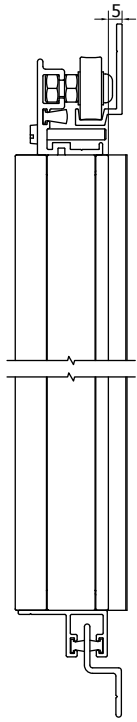

### Porte coulissante et guides

- **Tous les profils sont sciés à onglet**
- **Angles clamés à onglet**
- **Profil de recouvrement** de battant VP1003 pour des vis et des trous de forage invisibles
- Roulettes du porte-roulettes VP1010 quasiment invisibles
- Coulissement parfait grâce à l'intégration des roulettes dans le guide supérieur avec fonction portante
- Vis PVC en haut dans le porte-roulettes comme frein contre les coups de vent violents
- **Pas de profilé central horizontal** - des poignées sont prévues des deux côtés de la porte moustiquaire
- Double coulissante possible
- En cas d'une double coulissante, un maclair est placé sur l'un des battants
- Pas de porte pour animaux possible
- Pas de tôle en alu possible
- Double arrêt en option possible au centre de la porte coulissante
- Disponible dans toutes les couleurs RAL possibles (option)
- Pas d'anodisé possible
- **Brosse au bas de la porte**

## VP1010

Wielhouder  
Profil de roulement

### VP1012

Z-profiel 13,5mm  
Guide inférieur 13,5mm

# Schuifvliegendeur Elegance+ // Porte Moustiquaire Coulissante Elegance+

Profielen // Profils

**VP5087 + VP1012    VP1011 + VR073    VP5514 + VP1016    VP5088 + VP1016    VP4961 + VR074**

Schuifvliegendeuren  
Portes moustiquaires coulissantes