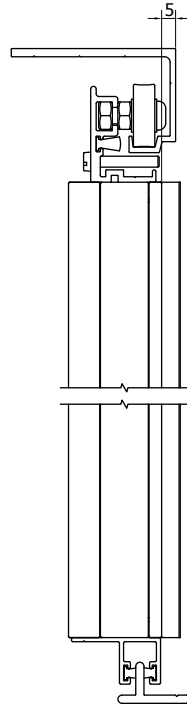

## VP1010

Wielhouder  
Profil de roulement

## VP1016

Rail plat 15mm  
Rail plat 15mm

## VP5514

Looprail in de dag 60mm  
Guide supérieur 60mm

# Schuifvliegendeur Elegance+ // Porte Moustiquaire Coulissante Elegance+

Profielen // Profils

**VP5087 + VP1012    VP1011 + VR073    VP5514 + VP1016    VP5088 + VP1016    VP4961 + VR074**

Schuifvliegendeuren  
Portes moustiquaires coulissantes