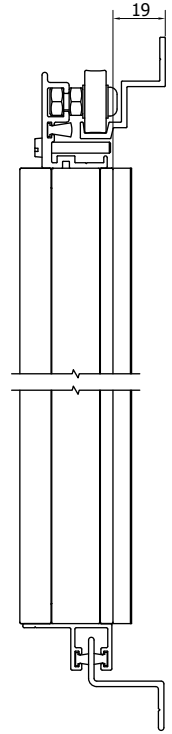

## VP1010

Wielhouder  
Profil de roulement

### VP1012

Z-profiel 13,5mm  
Guide inférieur 13,5mm

## VP5514

Looprail in de dag 60mm  
Guide supérieur 60mm

# Schuifvliegendeur Elegance+ // Porte Moustiquaire Coulissante Elegance+

Profielen // Profils

**VP5087 + VP1012    VP1011 + VR073    VP5514 + VP1016    VP5088 + VP1016    VP4961 + VR074**

Schuifvliegendeuren  
Portes moustiquaires coulissantes