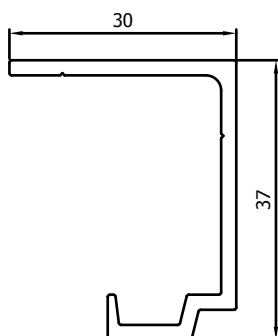

Schuifvliegendeur Elegance+ // Porte Moustiquaire Coulissante Elegance+

Profielen // Profils

VP5088

Looprail inde dag 30mm
Guide supérieur 30mm