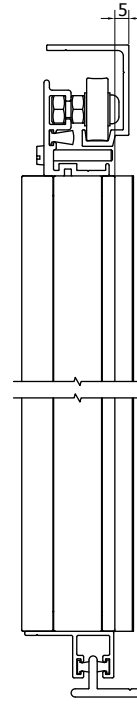

### Porte coulissante et guides

- **Tous les profils sont sciés à onglet**
- **Angles clamés à onglet**
- **Profil de recouvrement** de battant VP1003 pour des vis et des trous de forage invisibles
- Roulettes du porte-roulettes VP1010 quasiment invisibles
- Coulissement parfait grâce à l'intégration des roulettes dans le guide supérieur avec fonction portante
- Vis PVC en haut dans le porte-roulettes comme frein contre les coups de vent violents
- **Pas de profilé central horizontal** - des poignées sont prévues des deux côtés de la porte moustiquaire
- Double coulissante possible
- En cas d'une double coulissante, un maclair est placé sur l'un des battants
- Pas de porte pour animaux possible
- Pas de tôle en alu possible
- Double arrêt en option possible au centre de la porte coulissante
- Disponible dans toutes les couleurs RAL possibles (option)
- Pas d'anodisé possible
- **Brosse au bas de la porte**

## VP1010

Wielhouder  
Profil de roulement

### VP1012

Z-profiel 13,5mm  
Guide inférieur 13,5mm

# Schuifvliegendeur Elegance+ // Porte Moustiquaire Coulissante Elegance+

Profielen // Profils

**VP5087 + VP1012    VP1011 + VR073    VP5514 + VP1016    VP5088 + VP1016    VP4961 + VR074**

Schuifvliegendeuren  
Portes moustiquaires coulissantes