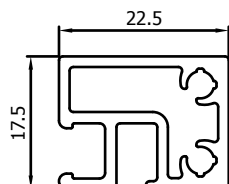

VP1018

Vleugel voor plaat
Ouvrant pour tôle

VP1003

Afdekprofiel
Profil d'achèvement

VP1004

Afdekprofiel voor borstel
Profil d'achèvement pour
brosse

VP1020

Tussenstijl voor plaat
Traverse pour tôle

Vliegendeur Elegance // Porte Moustiquaire Elegance

Maatwerk // Sur mesure

Maximum maat 1400mm (breedte) x 3100mm (hoogte). / Taille maximale 1400mm (largeur) x 3100mm (hauteur).

Opties // Options

Extra Paneel (Hoogte > 300mm)	Supplément tôle supérieure à 300mm
Niet standaardkleuren (Uitvoering in Anodisé is niet mogelijk)	Autres couleurs (La réalisation en anodisé n'est pas possible)
Opspannen met Petscreen	Avec Petscreen
Opspannen met Clearview	Avec Clearview
Plaatsing pomp	Placement pompe
Plaatsing dierenluik (Prijs zonder dierenluik & zonder plaat)	Placement porte animaux (Prix sans porte animaux & sans tôle)
Plaatsing dierenluik in hoekplaat (Prijs zonder dierenluik)	Placement porte animaux à l'extrémité (Prix sans porte animaux)
Plexiplaat (min. 2m²)	Tôle Plexi (min. 2m²)
Dubbele deur met buitenkader	Porte double avec dormant
Kader volledig rondom	Dormant sur tout le pourtour