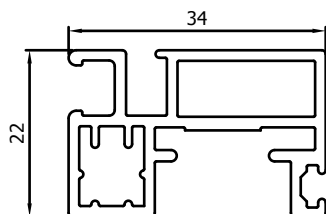

VP1002

Vleugel
Ouvrant

Vliegendeur Elegance // Porte Moustiquaire Elegance

Profielen // Profils

VP1014

Makelaar
Maclair

VP1005

Tussenstijl
Traverse

VP1018

Vleugel voor plaat
Ouvrant pour tôle

VP1003

Afdekprofiel
Profil d'achèvement

VP1004

Afdekprofiel voor borstel
Profil d'achèvement pour
brosse

VP1020

Tussenstijl voor plaat
Traverse pour tôle

Vliegendeur Elegance // Porte Moustiquaire Elegance

Maatwerk // Sur mesure

Maximum maat 1400mm (breedte) x 3100mm (hoogte). / Taille maximale 1400mm (largeur) x 3100mm (hauteur).

Opties // Options

Extra Paneel (Hoogte > 300mm)	Supplément tôle supérieure à 300mm
Niet standaardkleuren (Uitvoering in Anodisé is niet mogelijk)	Autres couleurs (La réalisation en anodisé n'est pas possible)
Opspannen met Petscreen	Avec Petscreen
Opspannen met Clearview	Avec Clearview
Plaatsing pomp	Placement pompe
Plaatsing dierenluik (Prijs zonder dierenluik & zonder plaat)	Placement porte animaux (Prix sans porte animaux & sans tôle)
Plaatsing dierenluik in hoekplaat (Prijs zonder dierenluik)	Placement porte animaux à l'extrémité (Prix sans porte animaux)
Plexiplaat (min. 2m²)	Tôle Plexi (min. 2m²)
Dubbele deur met buitenkader	Porte double avec dormant
Kader volledig rondom	Dormant sur tout le pourtour