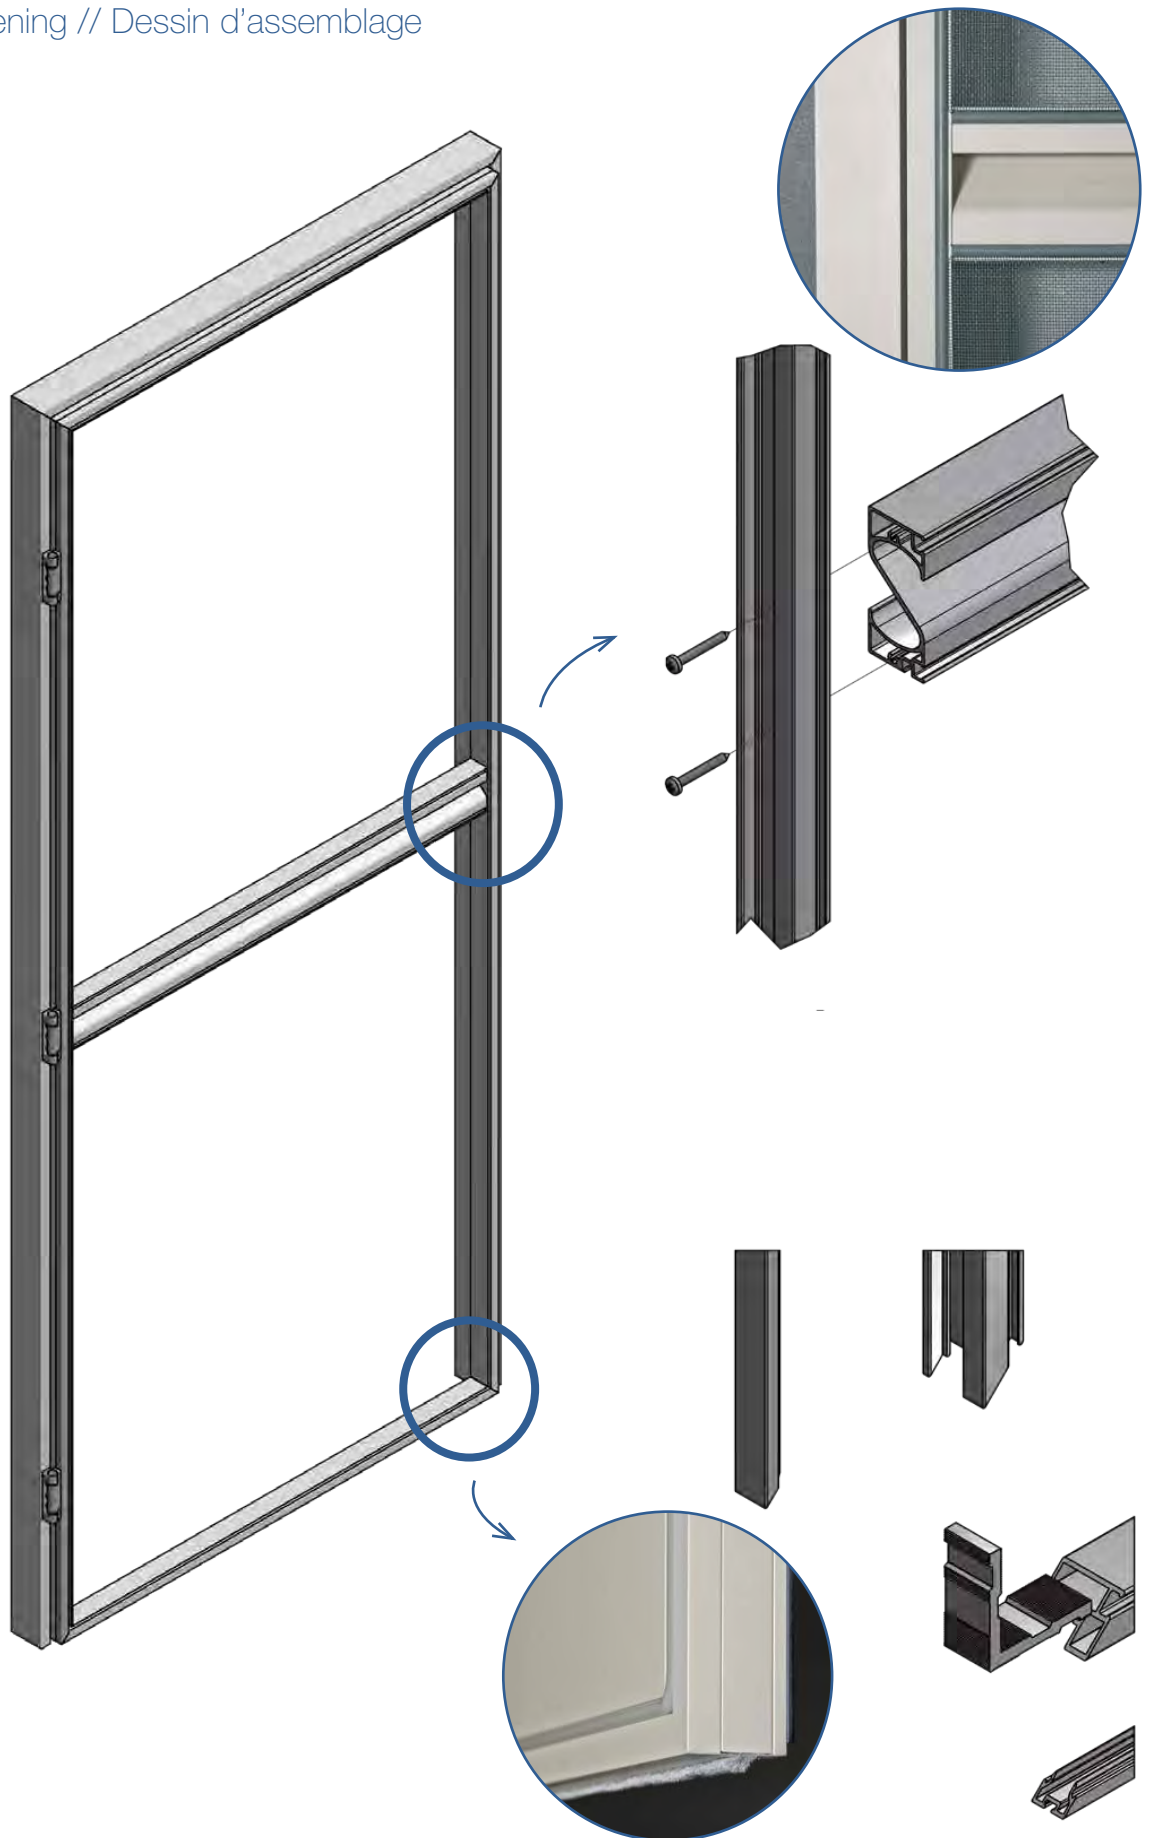

Vliegendeuren Elegance // Porte Moustiquaire Elegance

Montagetekening // Dessin d'assemblage