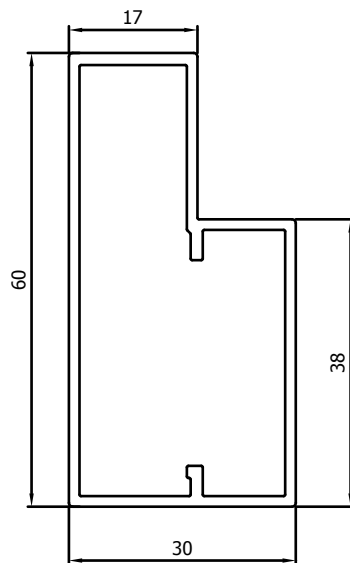

Vliegendeuren Elegance // Porte Moustiquaire Elegance

Montagetekening // Dessin d'assemblage

Vliegendeur Elegance // Porte Moustiquaire Elegance

Profielen // Profils

VP1000

Kader
Dormant

VP1001

Kader met flens
Dormant avec retour

Vliegendeur Elegance // Porte Moustiquaire Elegance

Maatwerk // Sur mesure

Maximum maat 1400mm (breedte) x 3100mm (hoogte). / Taille maximale 1400mm (largeur) x 3100mm (hauteur).

Opties // Options

Extra Paneel (Hoogte > 300mm)	Supplément tôle supérieure à 300mm
Niet standaardkleuren (Uitvoering in Anodisé is niet mogelijk)	Autres couleurs (La réalisation en anodisé n'est pas possible)
Opspannen met Petscreen	Avec Petscreen
Opspannen met Clearview	Avec Clearview
Plaatsing pomp	Placement pompe
Plaatsing dierenluik (Prijs zonder dierenluik & zonder plaat)	Placement porte animaux (Prix sans porte animaux & sans tôle)
Plaatsing dierenluik in hoekplaat (Prijs zonder dierenluik)	Placement porte animaux à l'extrémité (Prix sans porte animaux)
Plexiplaat (min. 2m²)	Tôle Plexi (min. 2m²)
Dubbele deur met buitenkader	Porte double avec dormant
Kader volledig rondom	Dormant sur tout le pourtour