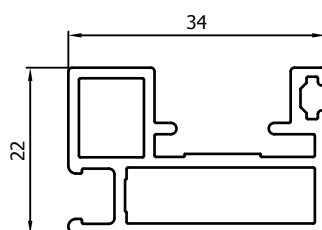

VP1002

Vleugel
Ouvrant