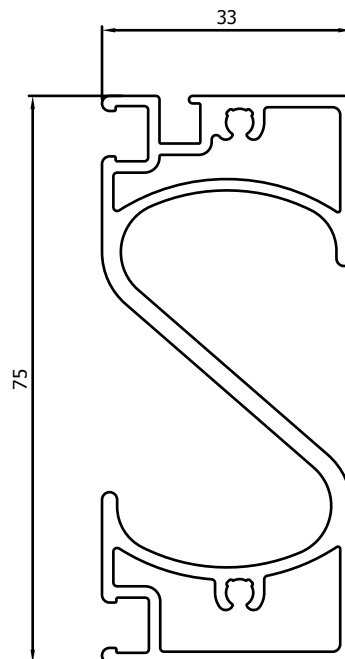

Vliegendeuren Elegance // Porte Moustiquaire Elegance

Montagetekening // Dessin d'assemblage

Vliegendeur Elegance // Porte Moustiquaire Elegance

Profielen // Profils

VP1000

Kader
Dormant

VP1001

Kader met flens
Dormant avec retour

VP1002

Vleugel
Ouvrant

Vliegendeur Elegance // Porte Moustiquaire Elegance

Profielen // Profils

VP1014

Makelaar
Maclair

VP1005

Tussenstijl
Traverse

VP1018

Vleugel voor plaat
Ouvrant pour tôle

VP1003

Afdekprofiel
Profil d'achèvement

VP1004

Afdekprofiel voor borstel
Profil d'achèvement pour
brosse

VP1020

Tussenstijl voor plaat
Traverse pour tôle

Vliegendeur Elegance // Porte Moustiquaire Elegance

Maatwerk // Sur mesure

Maximum maat 1400mm (breedte) x 3100mm (hoogte). / Taille maximale 1400mm (largeur) x 3100mm (hauteur).

Opties // Options

Extra Paneel (Hoogte > 300mm)	Supplément tôle supérieure à 300mm
Niet standaardkleuren (Uitvoering in Anodisé is niet mogelijk)	Autres couleurs (La réalisation en anodisé n'est pas possible)
Opspannen met Petscreen	Avec Petscreen
Opspannen met Clearview	Avec Clearview
Plaatsing pomp	Placement pompe
Plaatsing dierenluik (Prijs zonder dierenluik & zonder plaat)	Placement porte animaux (Prix sans porte animaux & sans tôle)
Plaatsing dierenluik in hoekplaat (Prijs zonder dierenluik)	Placement porte animaux à l'extrémité (Prix sans porte animaux)
Plexiplaat (min. 2m²)	Tôle Plexi (min. 2m²)
Dubbele deur met buitenkader	Porte double avec dormant
Kader volledig rondom	Dormant sur tout le pourtour