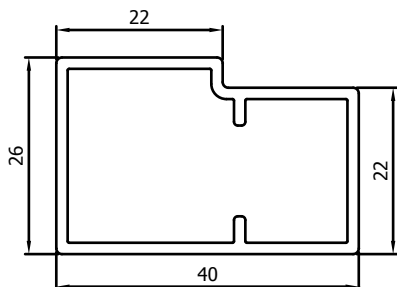

Vliegendeur Elegance // Porte Moustiquaire Elegance

Profielen // Profils

VP1014

Makelaar
Maclair

VP1005

Tussenstijl
Traverse