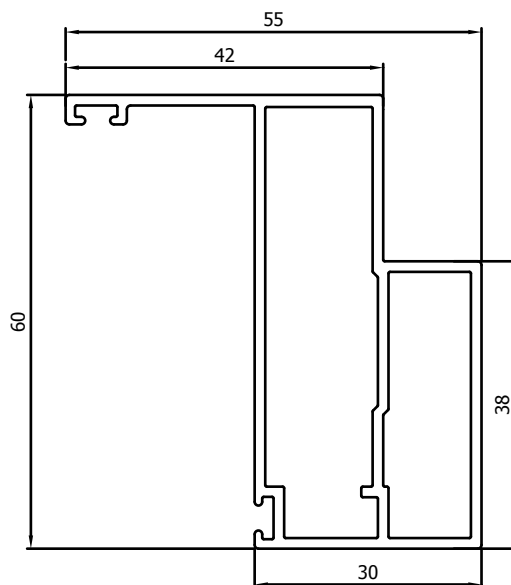

Vliegendeuren Elegance // Porte Moustiquaire Elegance

Montagetekening // Dessin d'assemblage

Vliegendeur Elegance // Porte Moustiquaire Elegance

Profielen // Profils

VP1000

Kader
Dormant

VP1001

Kader met flens
Dormant avec retour

Vliegendeur Elegance // Porte Moustiquaire Elegance

Maatwerk // Sur mesure

Maximum maat 1400mm (breedte) x 3100mm (hoogte). / Taille maximale 1400mm (largeur) x 3100mm (hauteur).

Opties // Options

Extra Paneel (Hoogte > 300mm)	Supplément tôle supérieure à 300mm
Niet standaardkleuren (Uitvoering in Anodisé is niet mogelijk)	Autres couleurs (La réalisation en anodisé n'est pas possible)
Opspannen met Petscreen	Avec Petscreen
Opspannen met Clearview	Avec Clearview
Plaatsing pomp	Placement pompe
Plaatsing dierenluik (Prijs zonder dierenluik & zonder plaat)	Placement porte animaux (Prix sans porte animaux & sans tôle)
Plaatsing dierenluik in hoekplaat (Prijs zonder dierenluik)	Placement porte animaux à l'extrémité (Prix sans porte animaux)
Plexiplaat (min. 2m²)	Tôle Plexi (min. 2m²)
Dubbele deur met buitenkader	Porte double avec dormant
Kader volledig rondom	Dormant sur tout le pourtour