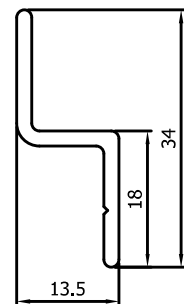

VP1004

Vleugel afdekprofiel voor borstel
Profil d'achèvement pour brosse

VP1050

Makelaar 15x37x2
Mauclair 15x37x2

VP1040

Koker vleugel
Tube rectangulaire ouvrant

VP5087

Looprail
Guide supérieur

VP1012

Z-profiel 13,5mm
Guide inférieur 13,5mm

VP1011

Looprail 5mm
Guide supérieur 5mm

VR073

Z-profiel 21mm
Guide inférieur 21mm

Schuifvliegendeur Elegance // Porte Moustiquaire Coulissante Elegance

Profielen // Profils

VP4961

Looprail 10mm
Guide supérieur 10mm

VR074

Z-profiel 27,5mm
Guide inférieur 27,5mm

VP5088

Looprail in de dag 30mm
Guide supérieur 30mm

VP1016

Rail plat 15mm
Rail plat 15mm