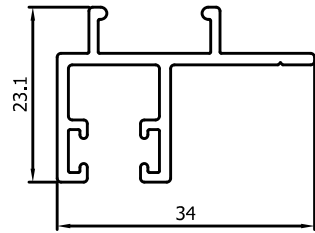

VP1020

Tussenstijl voor plaat
Traverse pour tôle

VP1003

Vleugel afdekprofiel
Profil d'achèvement

Schuifvliedendeur Elegance // Porte Moustiquaire Coulissante Elegance

Profielen // Profils

VP1009

Borstelhouder
Profil pour brosse

VP1004

Vleugel afdekprofiel voor borstel
Profil d'achèvement pour brosse

VP1050

Makelaar 15x37x2
Mauclair 15x37x2

VP1040

Koker vleugel
Tube rectangulaire ouvrant

VP5087

Looprail
Guide supérieur

VP1012

Z-profiel 13,5mm
Guide inférieur 13,5mm

VP1011

Looprail 5mm
Guide supérieur 5mm

VR073

Z-profiel 21mm
Guide inférieur 21mm

Schuifvliegendeur Elegance // Porte Moustiquaire Coulissante Elegance

Profielen // Profils