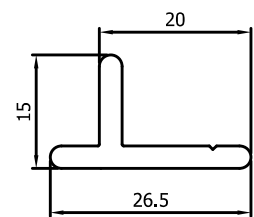

VP1012

Z-profiel 13,5mm
Guide inférieur 13,5mm

VP1011

Looprail 5mm
Guide supérieur 5mm

VR073

Z-profiel 21mm
Guide inférieur 21mm

Schuifvliegendeur Elegance // Porte Moustiquaire Coulissante Elegance

Profielen // Profils

VP4961

Looprail 10mm
Guide supérieur 10mm

VR074

Z-profiel 27,5mm
Guide inférieur 27,5mm

VP5088

Looprail in de dag 30mm
Guide supérieur 30mm

VP1016

Rail plat 15mm
Rail plat 15mm