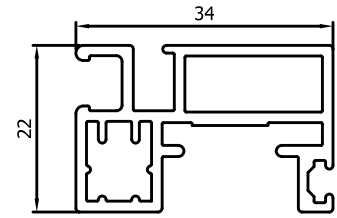

Schuifvliegendeur Elegance // Porte Moustiquaire Coulissante Elegance

Profielen // Profils

VP1002

Vleugel
Ouvrant

VP1018

Vleugel voor plaat
Ouvrant pour tôle

VP1005

Tussenstijl
Traverse

VP1010

Wielhouder
Profil de roulement

VP1020

Tussenstijl voor plaat
Traverse pour tôle

VP1003

Vleugel afdekprofiel
Profil d'achèvement