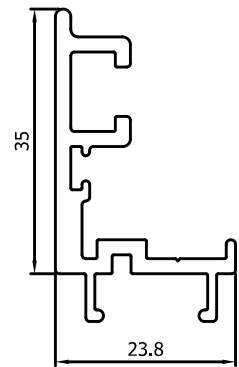

Porte coulissante et guides

- **Tous les profils sont sciés à onglet**
- **Angles pressés à onglet**
- **Profil de recouvrement** VP1003 pour des vis et des trous de forage invisibles
- Roulettes du porte-roulettes VP1010 quasiment invisibles
- Coulissement parfait grâce à l'intégration des roulettes dans le guide supérieur avec fonction portante
- Vis PVC en haut dans le porte-roulettes comme frein contre les coups de vent violents
- Profilé central en S (VP1005) de 75mm de hauteur qui fait également office de poignée est placé à la hauteur de votre choix
- Double coulissante possible
- En cas d'une double coulissante, un maucclair VP1050 est placé sur l'un des ouvrants
- Double arrêt en option possible au centre de la porte coulissante
- Disponible dans toutes les couleurs RAL possibles (option)
- Pas d'anodisé possible
- Guide inférieur plat disponible en anodisé
- **Brosse au bas de la porte**
- Plaque en plexi possible

Connexions d'angle

- **Connexions d'angle sciées à onglet**
- **Angles à onglet clamés l'un dans l'autre**

Schuifvliedendeur Elegance // Porte Moustiquaire Coulissante Elegance

Montagetekening // dessin d'assemblage

VP1002

Vleugel
Ouvrant

VP1018

Vleugel voor plaat
Ouvrant pour tôle

VP1005

Tussenstijl
Traverse

VP1010

Wielhouder
Profil de roulement