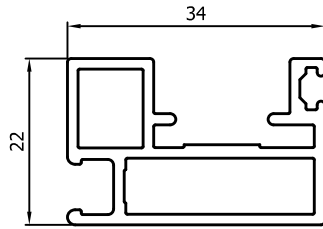

Schuifvliegendeur Elegance // Porte Moustiquaire Coulissante Elegance

Profielen // Profils

VP1002

Vleugel
Ouvrant

VP1018

Vleugel voor plaat
Ouvrant pour tôle