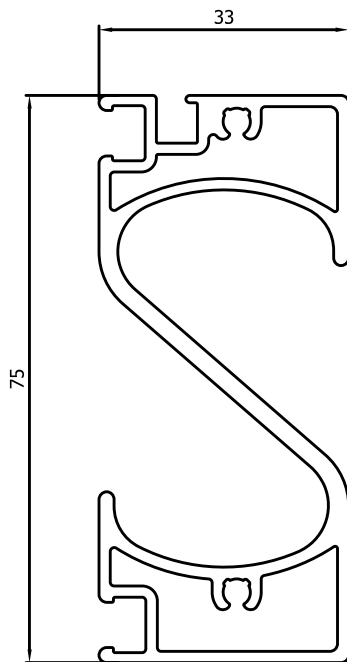

Porte coulissante et guides

- **Tous les profils sont sciés à onglet**
- **Angles pressés à onglet**
- **Profil de recouvrement** VP1003 pour des vis et des trous de forage invisibles
- Roulettes du porte-roulettes VP1010 quasiment invisibles
- Coulissement parfait grâce à l'intégration des roulettes dans le guide supérieur avec fonction portante
- Vis PVC en haut dans le porte-roulettes comme frein contre les coups de vent violents
- Profilé central en S (VP1005) de 75mm de hauteur qui fait également office de poignée est placé à la hauteur de votre choix
- Double coulissante possible
- En cas d'une double coulissante, un maucclair VP1050 est placé sur l'un des ouvrants
- Double arrêt en option possible au centre de la porte coulissante
- Disponible dans toutes les couleurs RAL possibles (option)
- Pas d'anodisé possible
- Guide inférieur plat disponible en anodisé
- **Brosse au bas de la porte**
- Plaque en plexi possible

Connexions d'angle

- **Connexions d'angle sciées à onglet**
- **Angles à onglet clamés l'un dans l'autre**

Schuifvliedendeur Elegance // Porte Moustiquaire Coulissante Elegance

Montagetekening // dessin d'assemblage

VP1002

Vleugel
Ouvrant

VP1018

Vleugel voor plaat
Ouvrant pour tôle

VP1005

Tussenstijl
Traverse

VP1010

Wielhouder
Profil de roulement

VP1020

Tussenstijl voor plaat
Traverse pour tôle

VP1003

Vleugel afdekprofiel
Profil d'achèvement

Schuifvliedendeur Elegance // Porte Moustiquaire Coulissante Elegance

Profielen // Profils

VP1009

Borstelhouder
Profil pour brosse