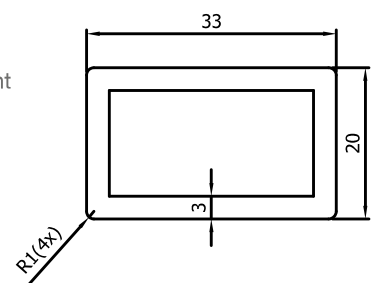

VP1004

Vleugel afdekprofiel voor borstel
Profil d'achèvement pour brosse

VP1050

Makelaar 15x37x2
Mauclair 15x37x2

VP1040

Koker vleugel
Tube rectangulaire ouvrant

VP5087

Looprail
Guide supérieur

VP1012

Z-profiel 13,5mm
Guide inférieur 13,5mm

VP1011

Looprail 5mm
Guide supérieur 5mm

VR073

Z-profiel 21mm
Guide inférieur 21mm

Schuifvliegendeur Elegance // Porte Moustiquaire Coulissante Elegance

Profielen // Profils