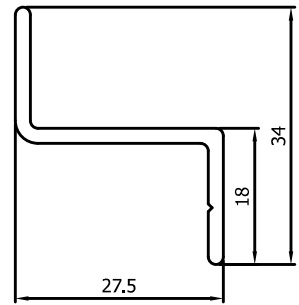

VP1012

Z-profiel 13,5mm
Guide inférieur 13,5mm

VP1011

Looprail 5mm
Guide supérieur 5mm

VR073

Z-profiel 21mm
Guide inférieur 21mm

Schuifvliegendeur Elegance // Porte Moustiquaire Coulissante Elegance

Profielen // Profils

VP4961

Looprail 10mm
Guide supérieur 10mm

VR074

Z-profiel 27,5mm
Guide inférieur 27,5mm

VP5088

Looprail in de dag 30mm
Guide supérieur 30mm

VP1016

Rail plat 15mm
Rail plat 15mm