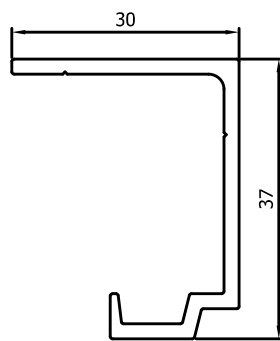

VP1012

Z-profiel 13,5mm
Guide inférieur 13,5mm

VP1011

Looprail 5mm
Guide supérieur 5mm

VR073

Z-profiel 21mm
Guide inférieur 21mm

Schuifvliegendeur Elegance // Porte Moustiquaire Coulissante Elegance

Profielen // Profils

VP4961

Looprail 10mm
Guide supérieur 10mm

VR074

Z-profiel 27,5mm
Guide inférieur 27,5mm

VP5088

Looprail in de dag 30mm
Guide supérieur 30mm

VP1016

Rail plat 15mm
Rail plat 15mm

VP5514

Looprail in de dag 60mm
Guide supérieur 60mm