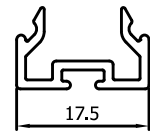

VP1004

Vleugel afdekprofiel voor borstel
Profil d'achèvement pour brosse