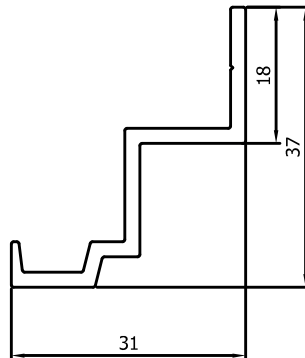

VP1004

Vleugel afdekprofiel voor borstel
Profil d'achèvement pour brosse

VP1050

Makelaar 15x37x2
Mauclair 15x37x2

VP1040

Koker vleugel
Tube rectangulaire ouvrant

VP5087

Looprail
Guide supérieur

VP1012

Z-profiel 13,5mm
Guide inférieur 13,5mm

VP1011

Looprail 5mm
Guide supérieur 5mm

VR073

Z-profiel 21mm
Guide inférieur 21mm

Schuifvliegendeur Elegance // Porte Moustiquaire Coulissante Elegance

Profielen // Profils

VP4961

Looprail 10mm
Guide supérieur 10mm

VR074

Z-profiel 27,5mm
Guide inférieur 27,5mm

VP5088

Looprail in de dag 30mm
Guide supérieur 30mm

VP1016

Rail plat 15mm
Rail plat 15mm