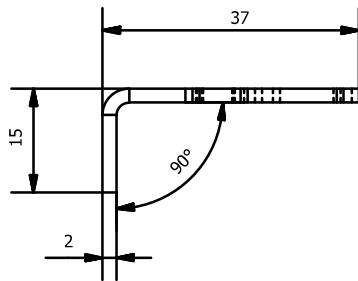

VP1020

Tussenstijl voor plaat
Traverse pour tôle

VP1003

Vleugel afdekprofiel
Profil d'achèvement

Schuifvliedendeur Elegance // Porte Moustiquaire Coulissante Elegance

Profielen // Profils

VP1009

Borstelhouder
Profil pour brosse

VP1004

Vleugel afdekprofiel voor borstel
Profil d'achèvement pour brosse

VP1050

Makelaar 15x37x2
Mauclair 15x37x2

VP1040

Koker vleugel
Tube rectangulaire ouvrant

VP5087

Looprail
Guide supérieur

VP1012

Z-profiel 13,5mm
Guide inférieur 13,5mm

VP1011

Looprail 5mm
Guide supérieur 5mm

VR073

Z-profiel 21mm
Guide inférieur 21mm

Schuifvliegendeur Elegance // Porte Moustiquaire Coulissante Elegance

Profielen // Profils

VP4961

Looprail 10mm
Guide supérieur 10mm

VR074

Z-profiel 27,5mm
Guide inférieur 27,5mm

VP5088

Looprail in de dag 30mm
Guide supérieur 30mm

VP1016

Rail plat 15mm
Rail plat 15mm