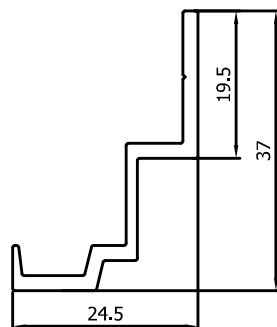

VP1004

Vleugel afdekprofiel voor borstel
Profil d'achèvement pour brosse

VP1050

Makelaar 15x37x2
Mauclair 15x37x2

VP1040

Koker vleugel
Tube rectangulaire ouvrant

VP5087

Looprail
Guide supérieur

VP1012

Z-profiel 13,5mm
Guide inférieur 13,5mm

VP1011

Looprail 5mm
Guide supérieur 5mm

VR073

Z-profiel 21mm
Guide inférieur 21mm

Schuifvliegendeur Elegance // Porte Moustiquaire Coulissante Elegance

Profielen // Profils

VP4961

Looprail 10mm
Guide supérieur 10mm

VR074

Z-profiel 27,5mm
Guide inférieur 27,5mm

VP5088

Looprail in de dag 30mm
Guide supérieur 30mm

VP1016

Rail plat 15mm
Rail plat 15mm