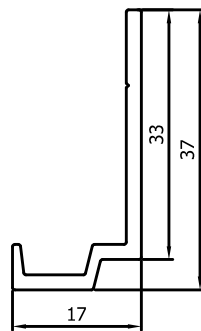

VP1004

Vleugel afdekprofiel voor borstel
Profil d'achèvement pour brosse

VP1050

Makelaar 15x37x2
Mauclair 15x37x2

VP1040

Koker vleugel
Tube rectangulaire ouvrant

VP5087

Looprail
Guide supérieur

VP1012

Z-profiel 13,5mm
Guide inférieur 13,5mm

VP1011

Looprail 5mm
Guide supérieur 5mm

VR073

Z-profiel 21mm
Guide inférieur 21mm

Schuifvliegendeur Elegance // Porte Moustiquaire Coulissante Elegance

Profielen // Profils

VP4961

Looprail 10mm
Guide supérieur 10mm

VR074

Z-profiel 27,5mm
Guide inférieur 27,5mm

VP5088

Looprail in de dag 30mm
Guide supérieur 30mm

VP1016

Rail plat 15mm
Rail plat 15mm