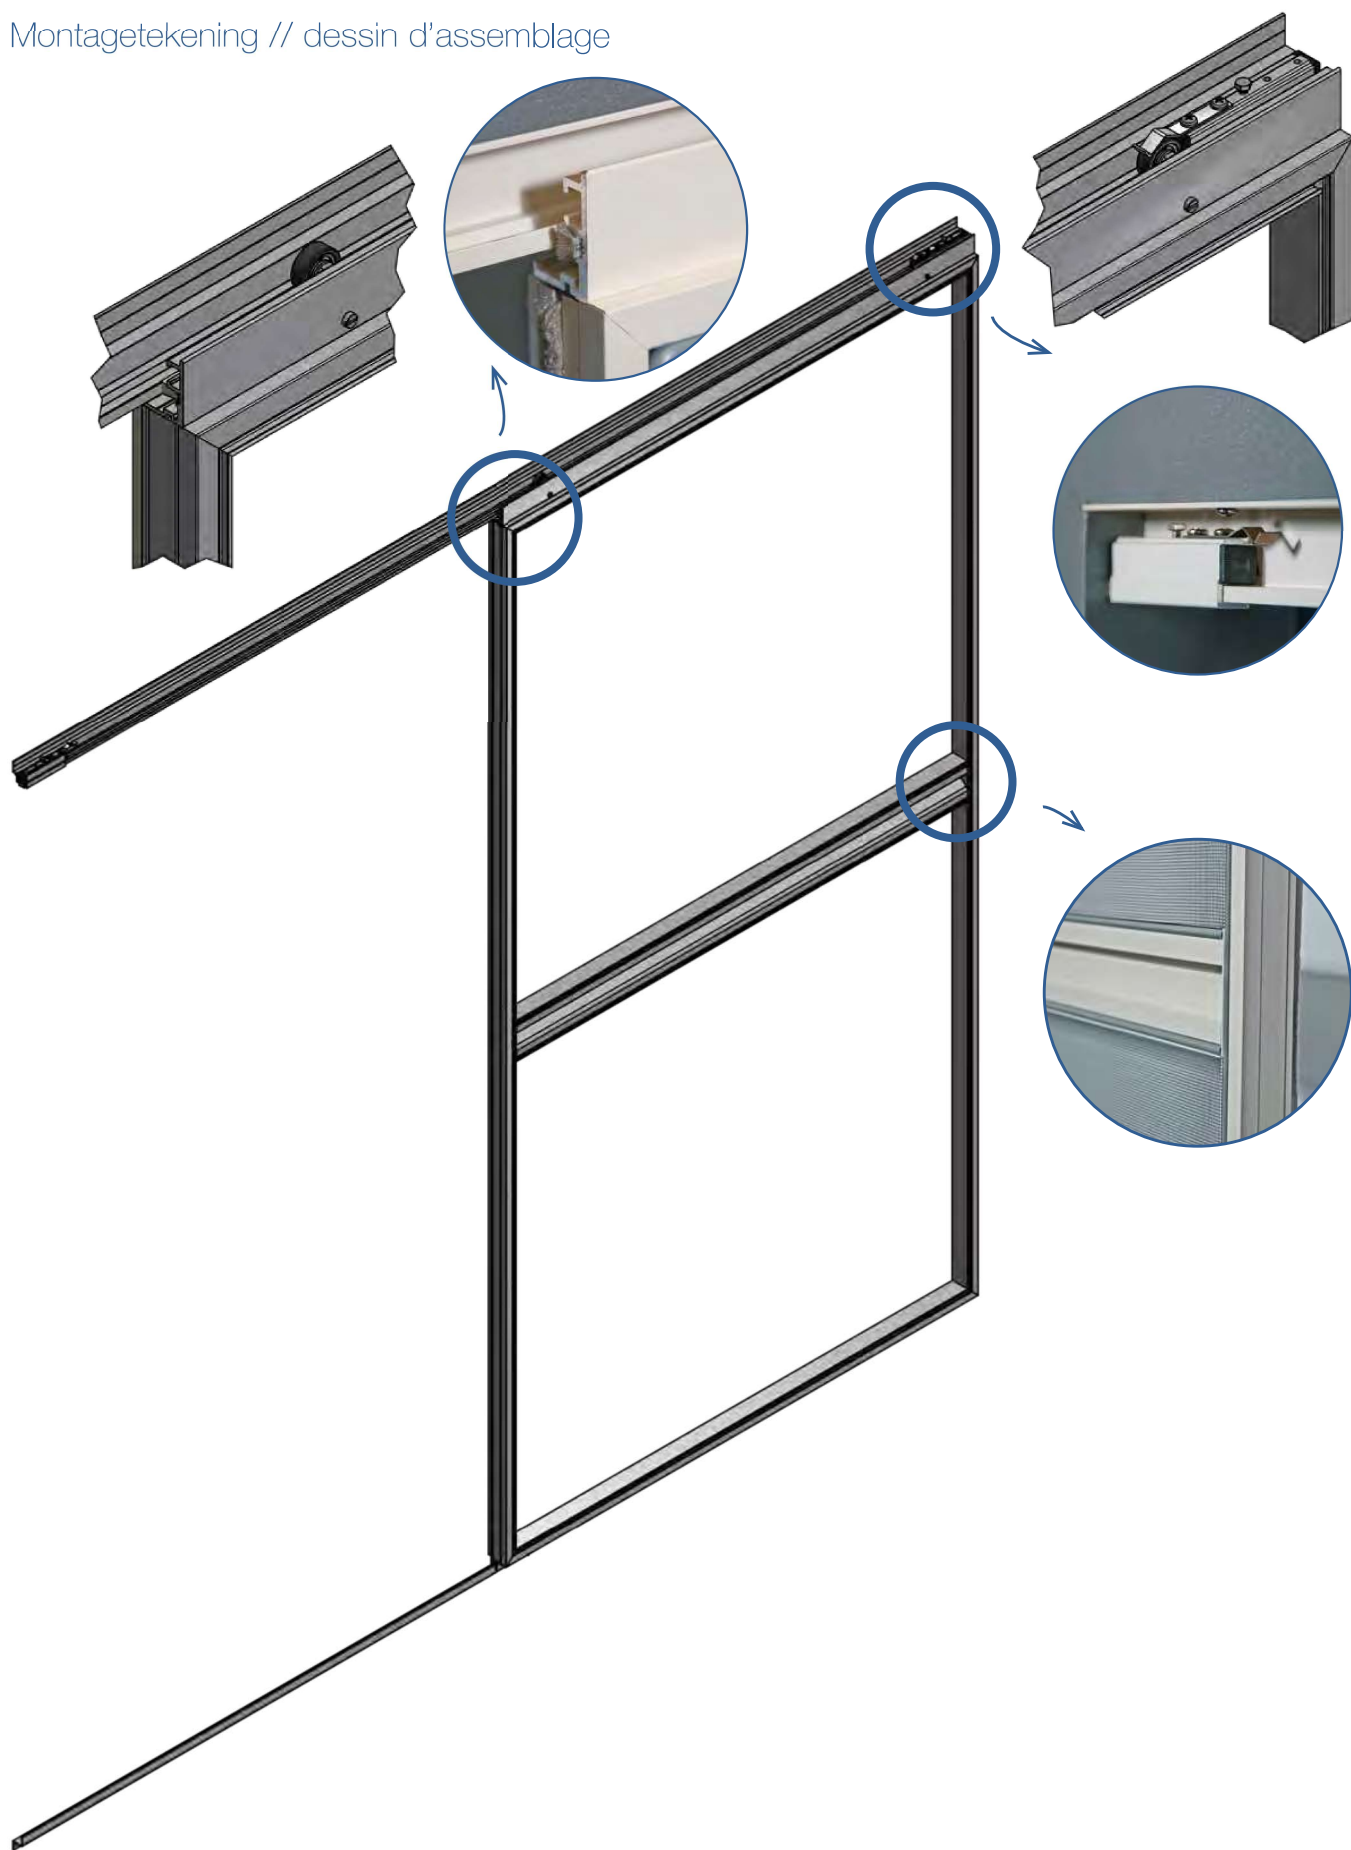

Hoekverbindingen

- **Hoekverbindingen in verstek gezaagd**
- **Verstekhoeken in elkaar geperst**

La porte moustiquaire coulissante Elegance est une porte de haute qualité: finition supérieure et facile à utiliser. En achetant cette porte moustiquaire coulissante, vous achetez une porte robuste et raffinée au look élégant pour un usage intensif.

Porte coulissante et guides

- **Tous les profils sont sciés à onglet**
- **Angles pressés à onglet**
- **Profil de recouvrement** VP1003 pour des vis et des trous de forage invisibles
- Roulettes du porte-roulettes VP1010 quasiment invisibles
- Coulissement parfait grâce à l'intégration des roulettes dans le guide supérieur avec fonction portante
- Vis PVC en haut dans le porte-roulettes comme frein contre les coups de vent violents
- Profilé central en S (VP1005) de 75mm de hauteur qui fait également office de poignée est placé à la hauteur de votre choix
- Double coulissante possible
- En cas d'une double coulissante, un maucclair VP1050 est placé sur l'un des ouvrants
- Double arrêt en option possible au centre de la porte coulissante
- Disponible dans toutes les couleurs RAL possibles (option)
- Pas d'anodisé possible
- Guide inférieur plat disponible en anodisé
- **Brosse au bas de la porte**
- Plaque en plexi possible

Connexions d'angle

- **Connexions d'angle sciées à onglet**
- **Angles à onglet clamés l'un dans l'autre**

Schuifvliedendeur Elegance // Porte Moustiquaire Coulissante Elegance

Montagetekening // dessin d'assemblage