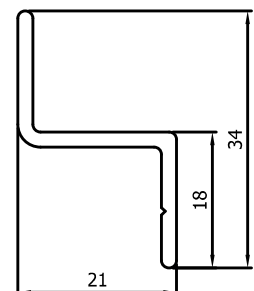

VP1004

Vleugel afdekprofiel voor borstel
Profil d'achèvement pour brosse

VP1050

Makelaar 15x37x2
Mauclair 15x37x2

VP1040

Koker vleugel
Tube rectangulaire ouvrant

VP5087

Looprail
Guide supérieur

VP1012

Z-profiel 13,5mm
Guide inférieur 13,5mm

VP1011

Looprail 5mm
Guide supérieur 5mm

VR073

Z-profiel 21mm
Guide inférieur 21mm

Schuifvliegendeur Elegance // Porte Moustiquaire Coulissante Elegance

Profielen // Profils

VP4961

Looprail 10mm
Guide supérieur 10mm

VR074

Z-profiel 27,5mm
Guide inférieur 27,5mm

VP5088

Looprail in de dag 30mm
Guide supérieur 30mm

VP1016

Rail plat 15mm
Rail plat 15mm